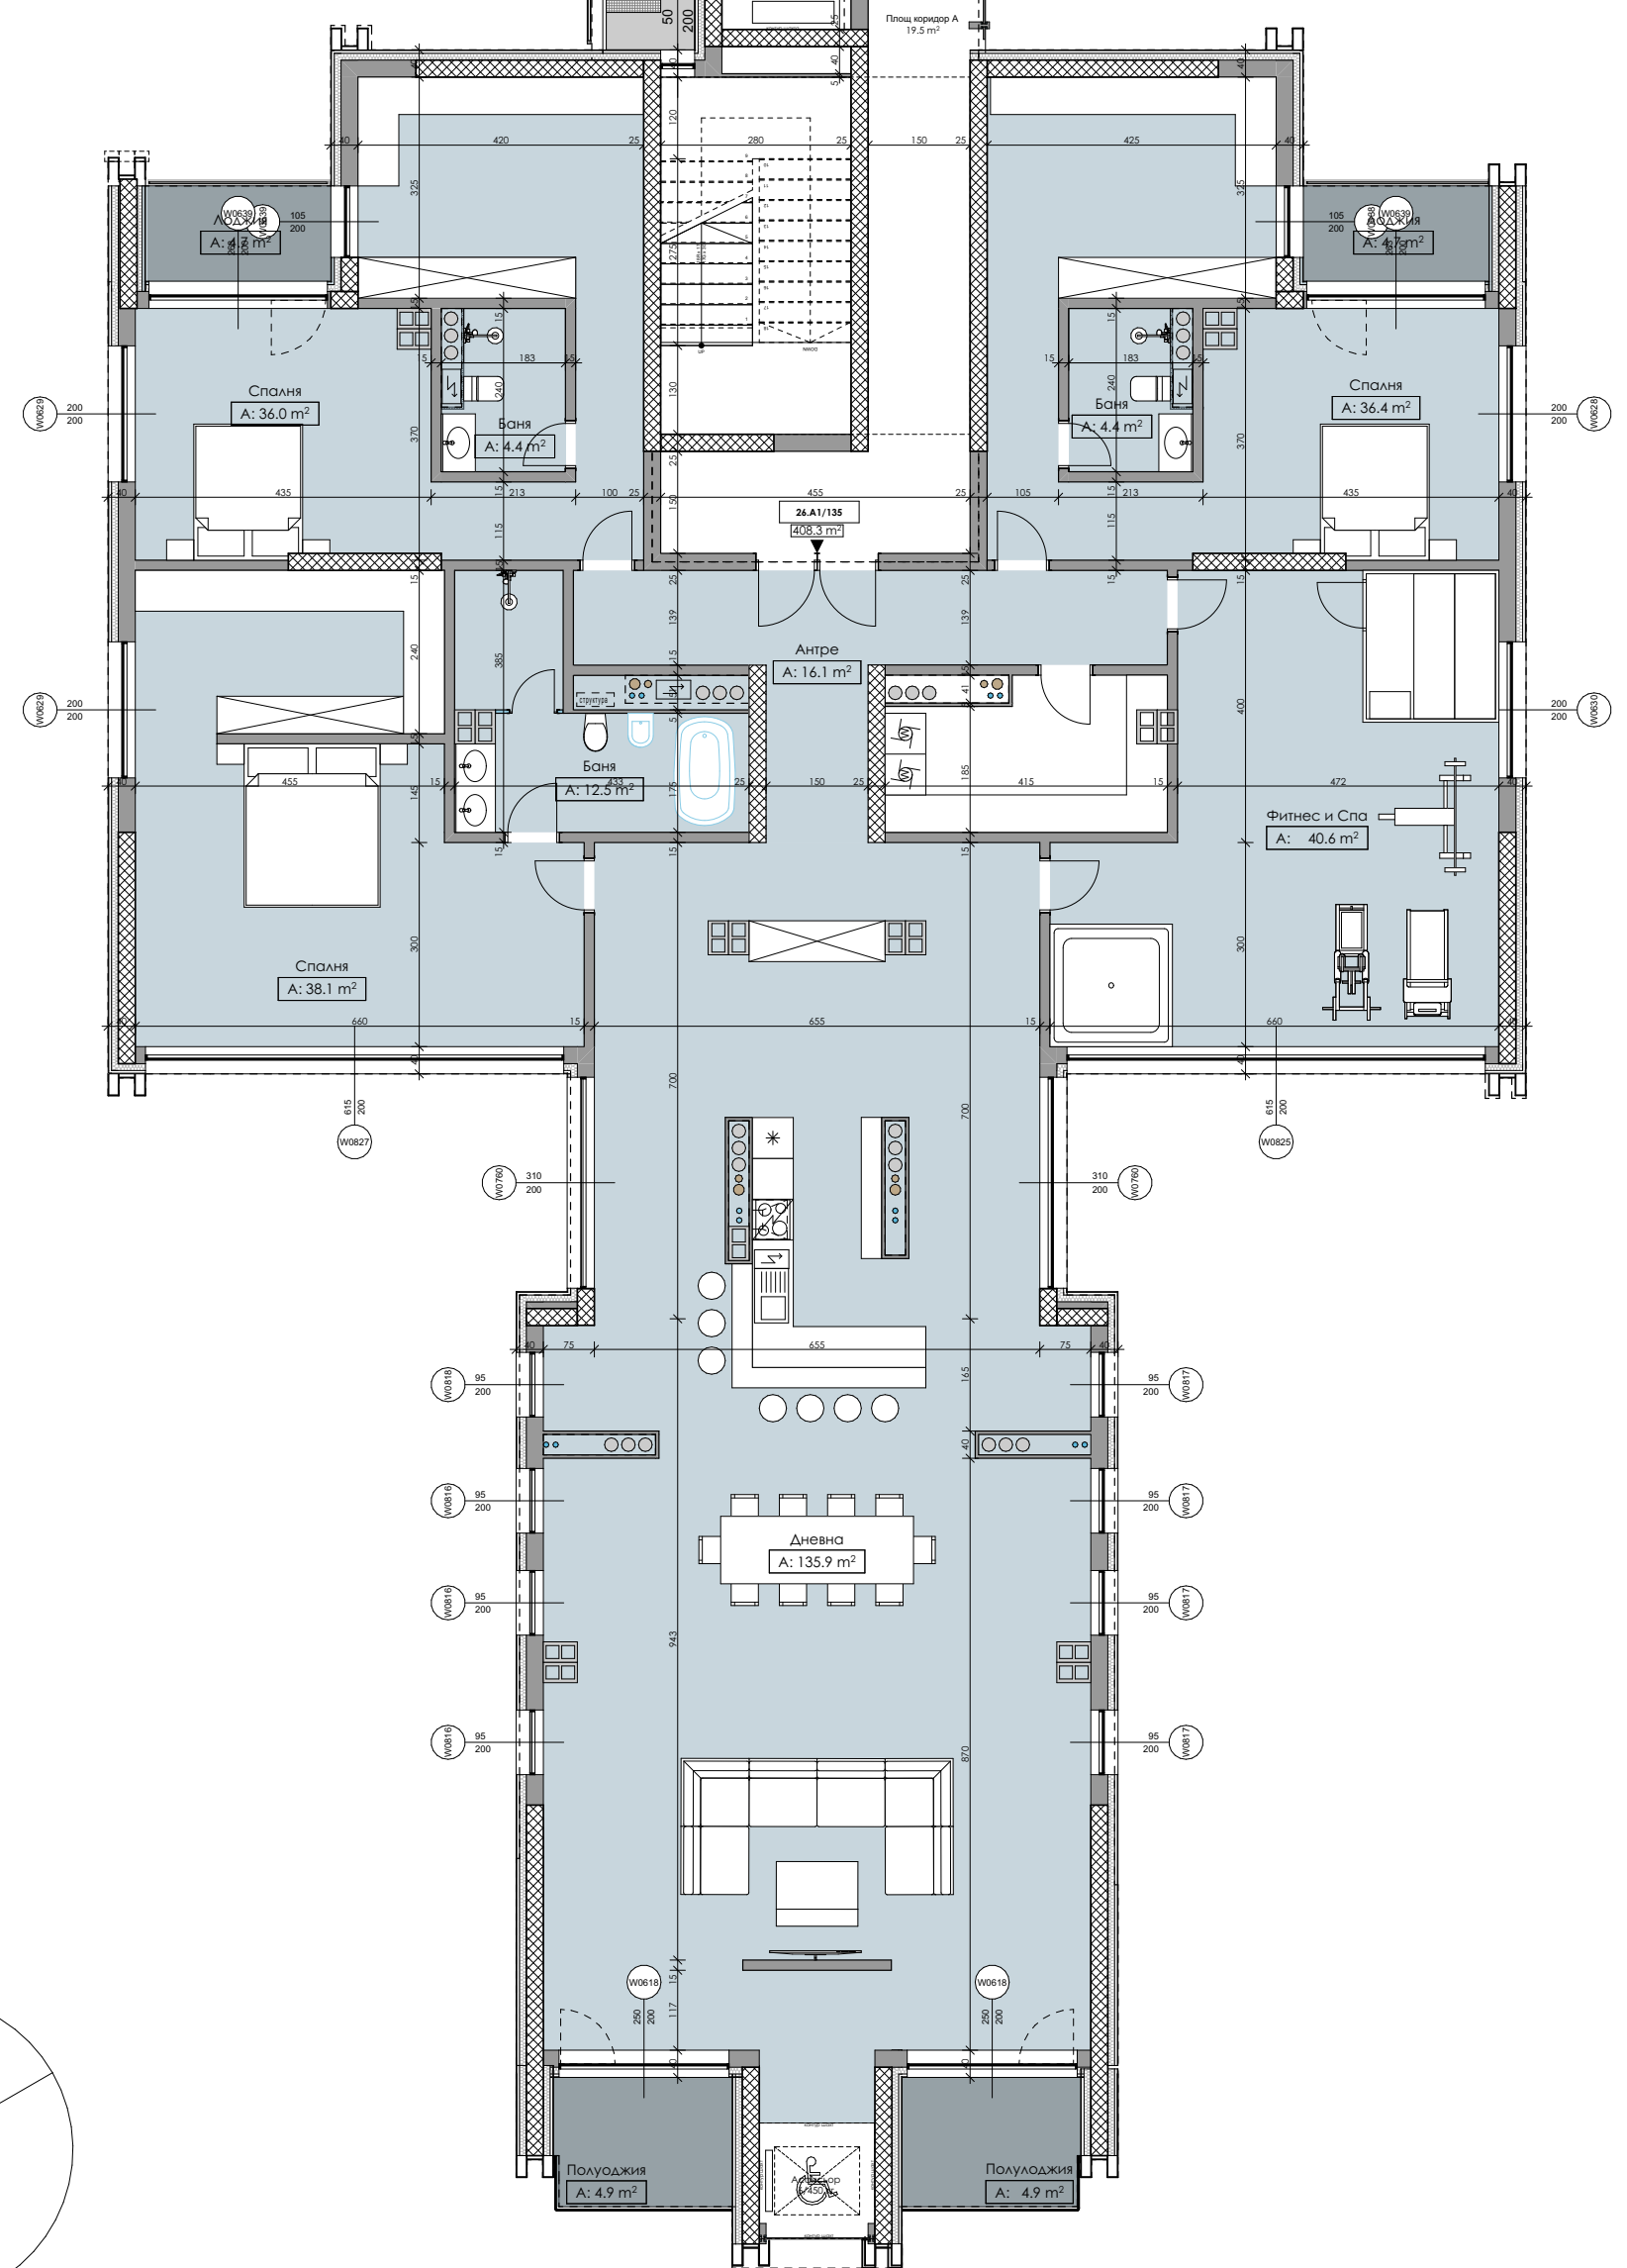

Разпределение 26 етаж кота +74.90

Crystal Towers  
Plovdiv  
**ЕТАП1-М1**

**M1**  
**A1**  
**A2**