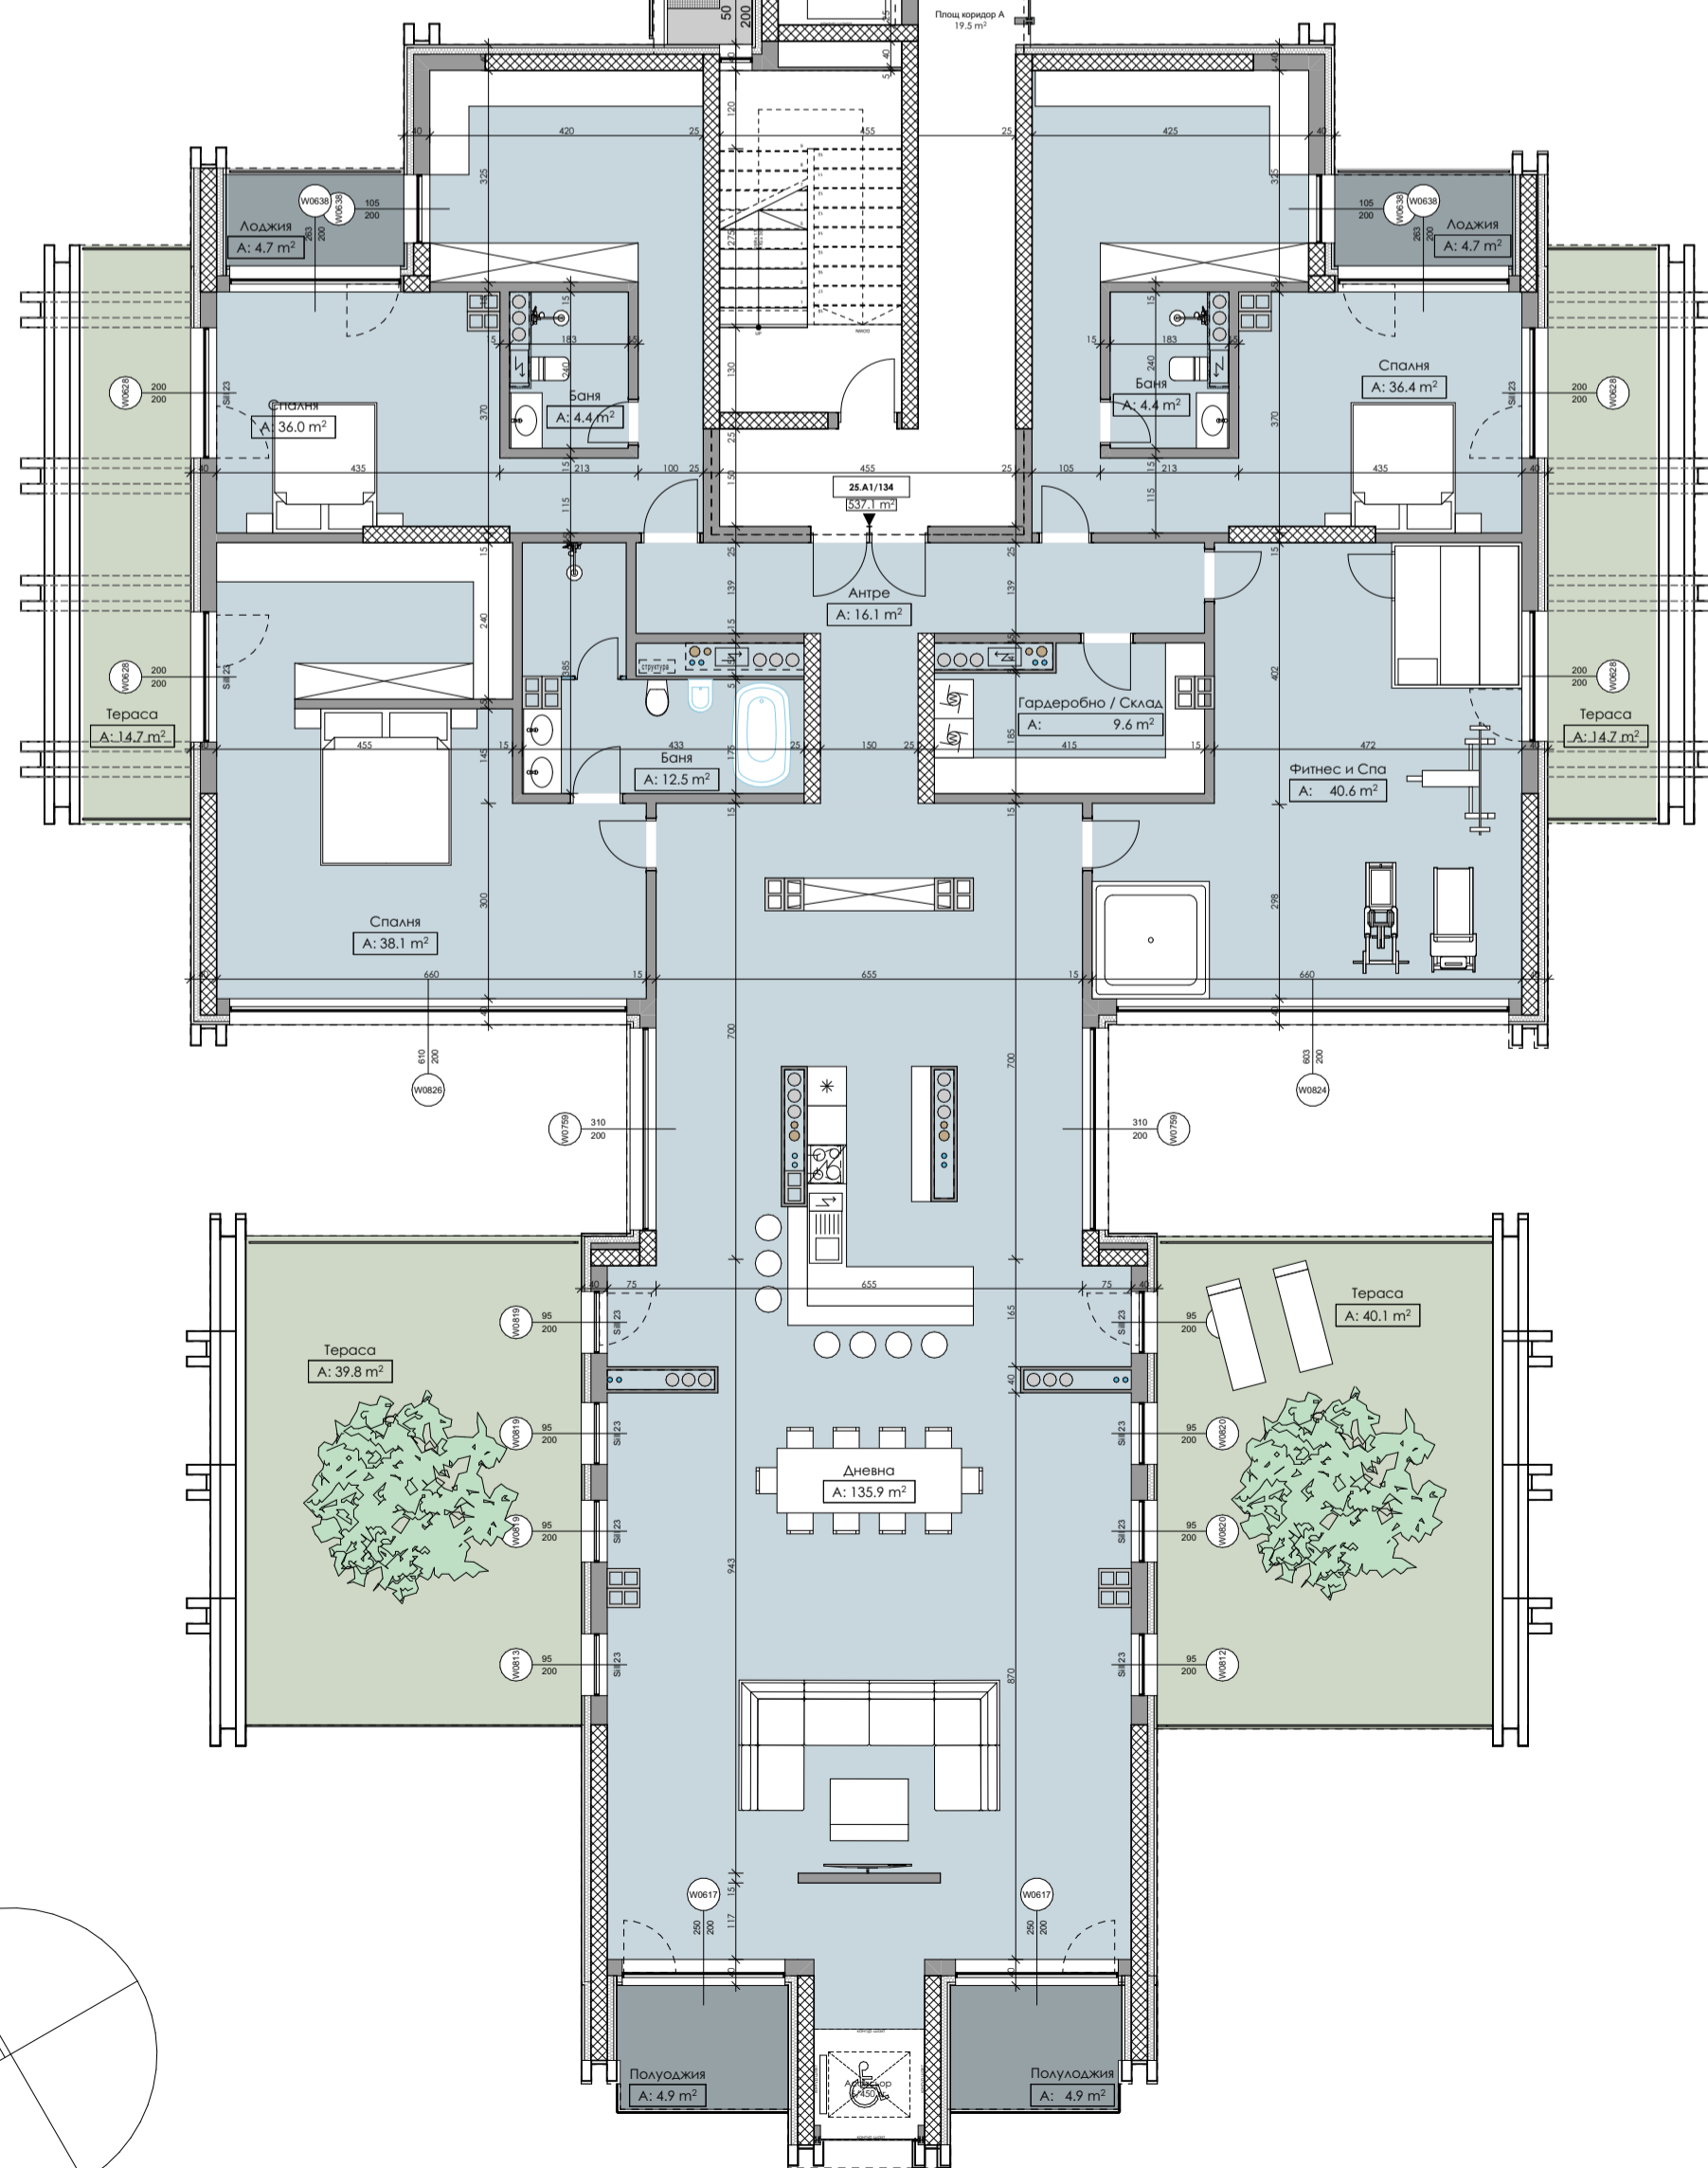

Разпределение 25 этаж кота +71.83

Crystal Towers  
Plovdiv  
ЕТАП1-М1

M1  
A2  
A1