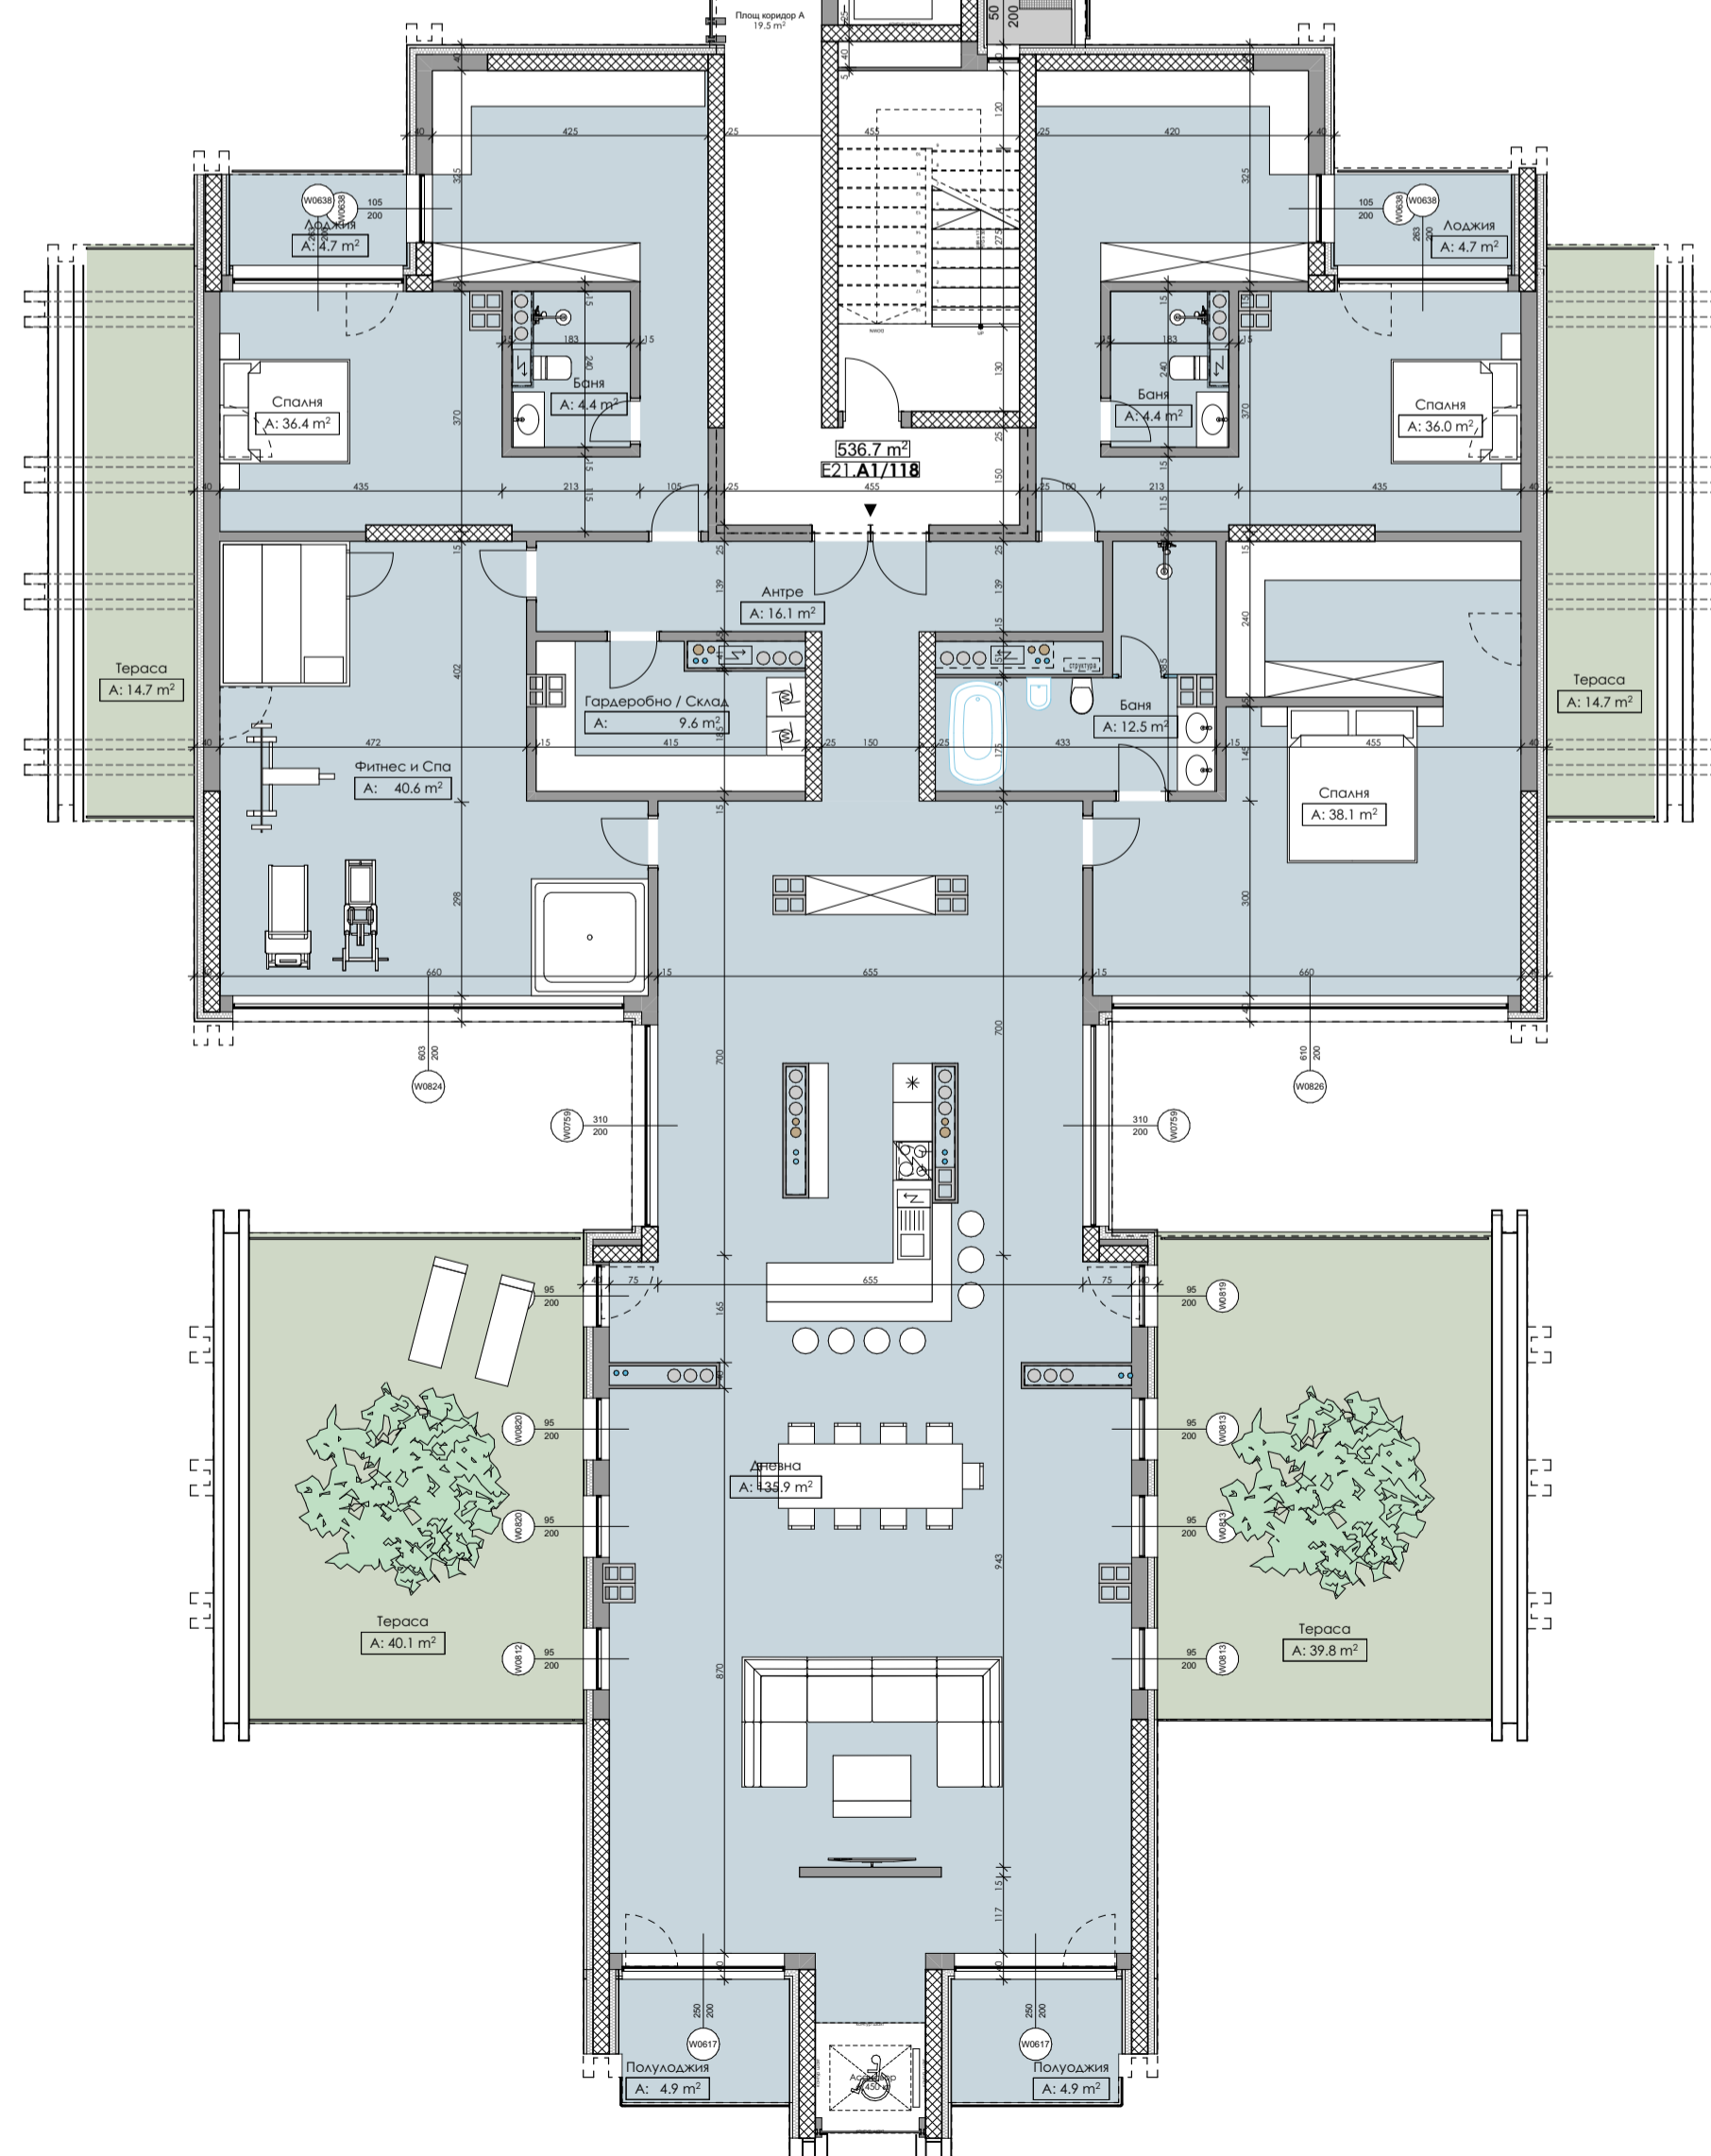

Разпределение 21 этаж kota +59.55

Crystal Towers
Plovdiv

ЕТАП1-М2