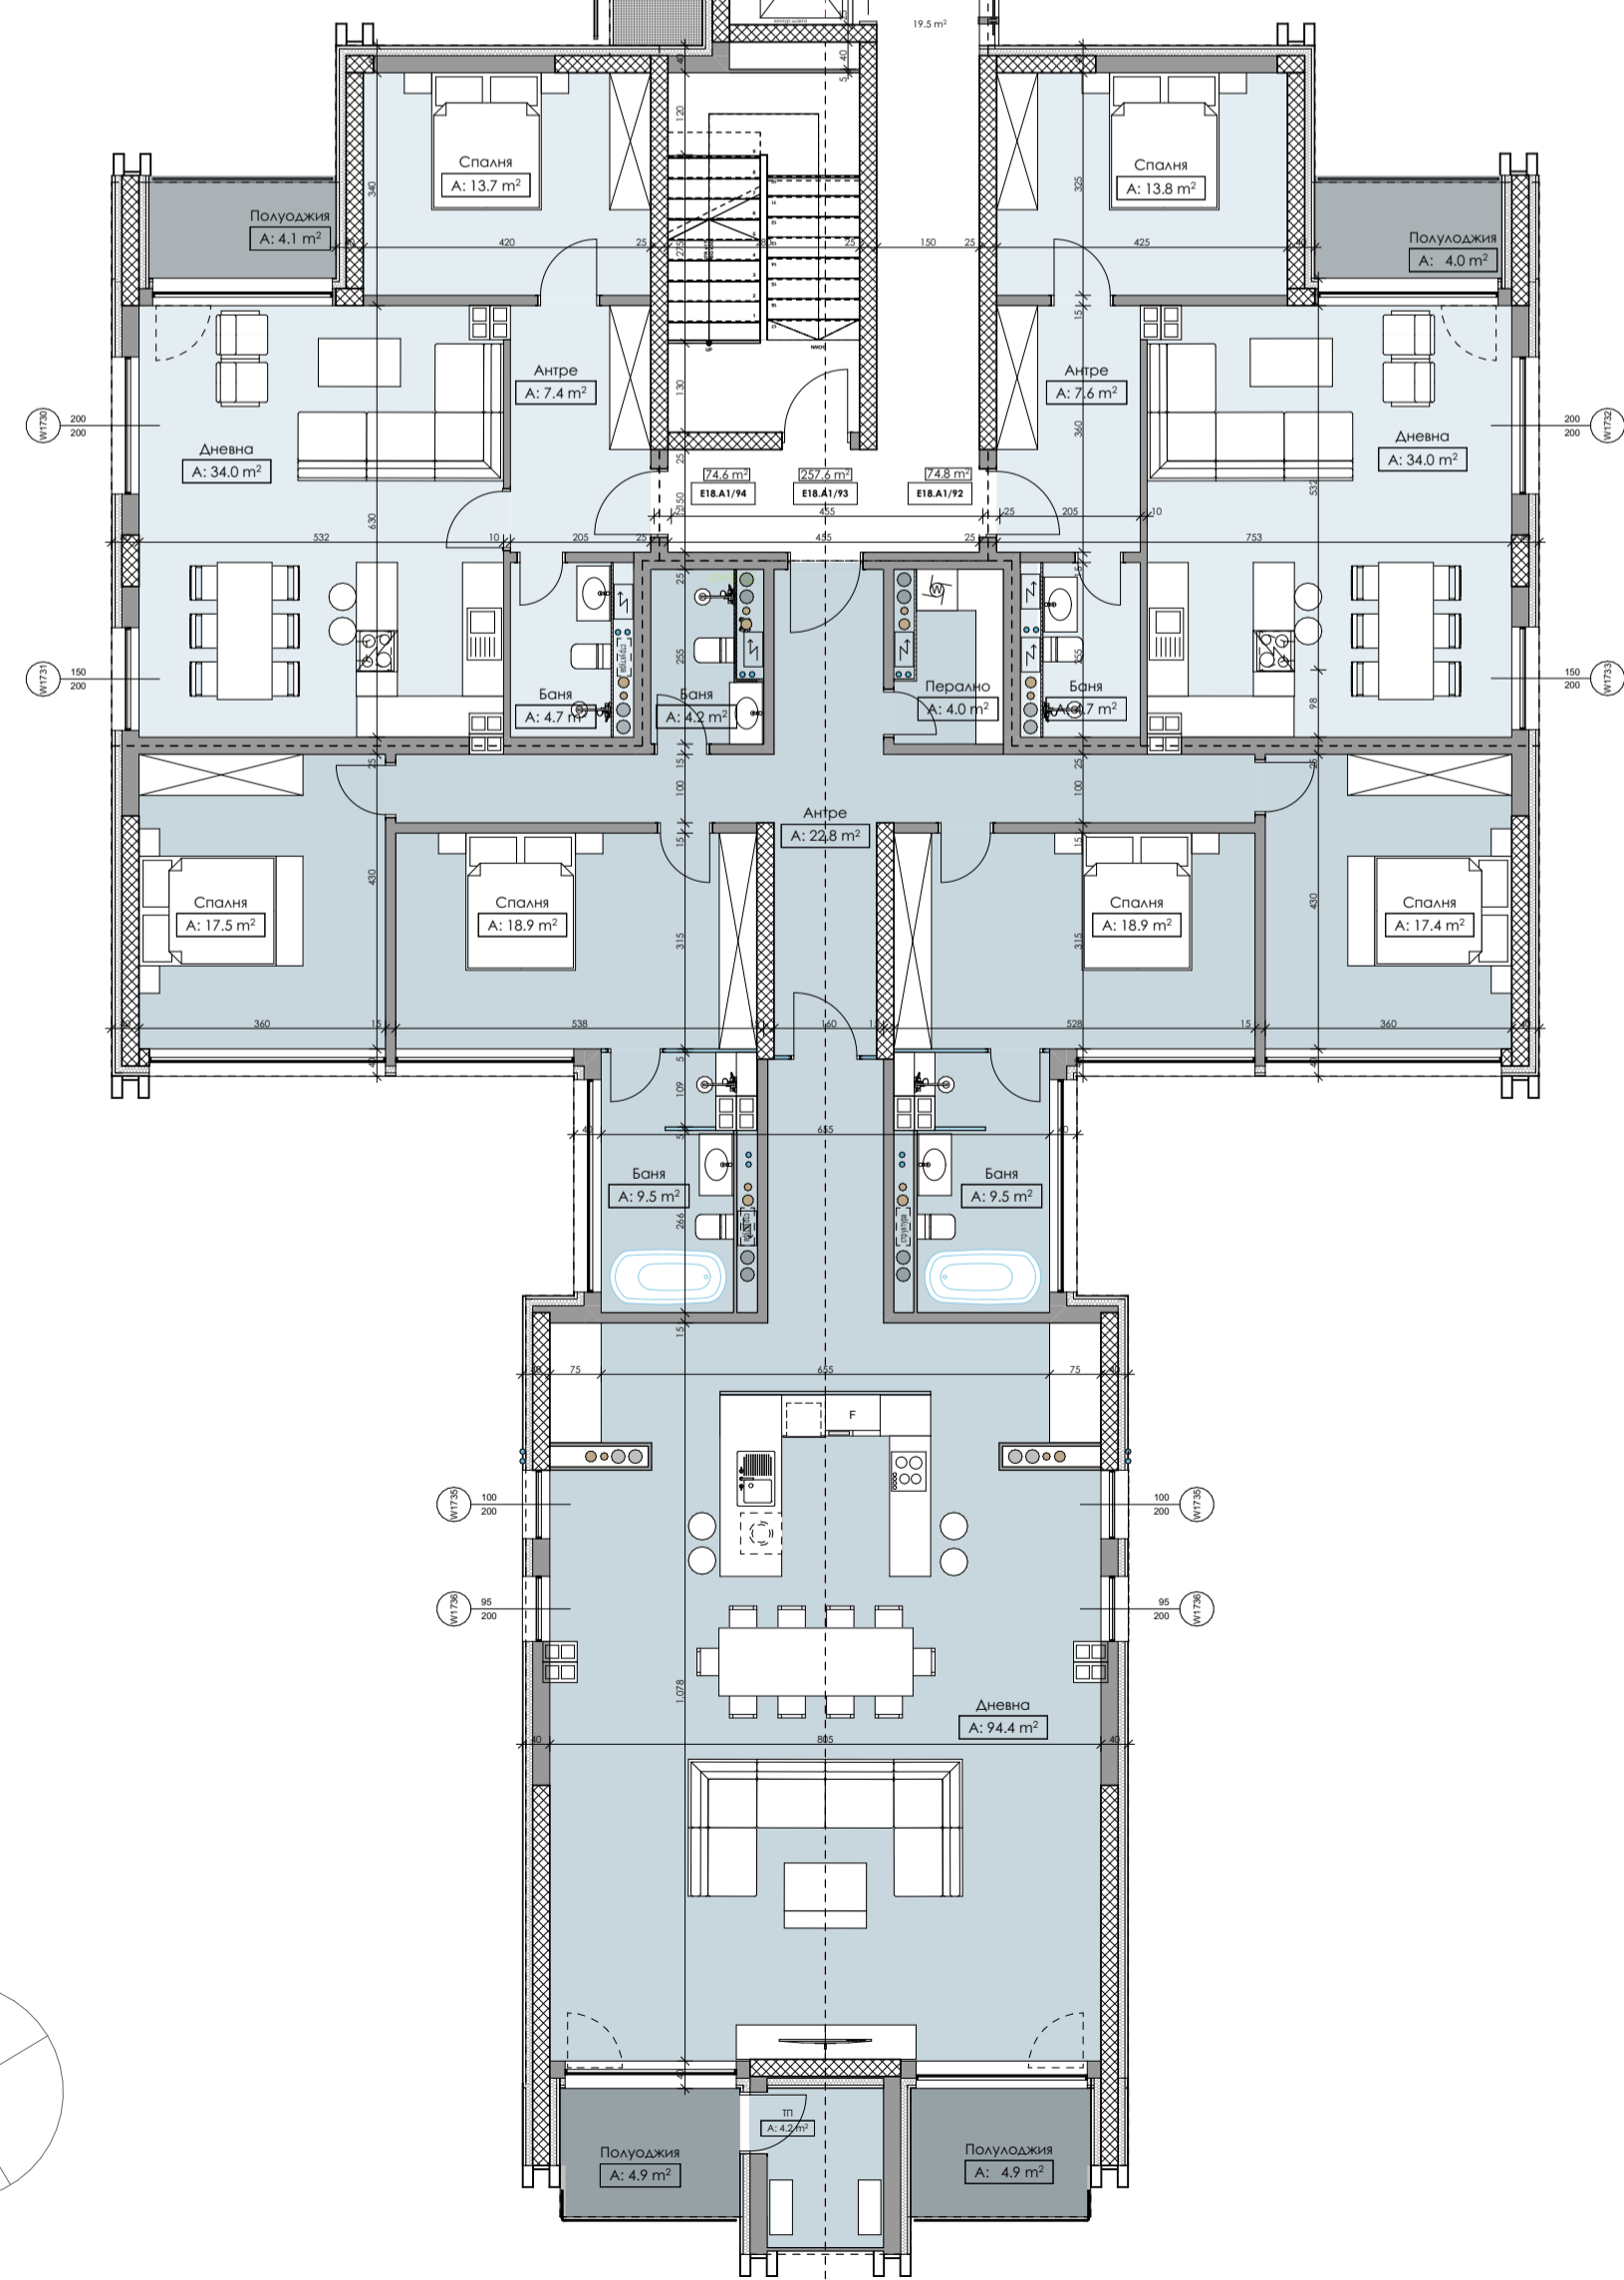

50М СГРАДА Разпределение 18 етаж **кота +50.34**

Crystal Towers  
Plovdiv

**E1-M3**

**M3**

**A2**

**A1**